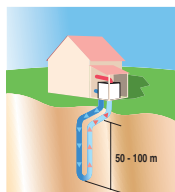

# Ageo caleo modes d'emploi

Ageo caleo, conçue pour fonctionner avec de grands écarts de température d'eau, s'installe exclusivement sur un réseau de radiateurs.

Pour encore plus de confort, des options peuvent compléter l'équipement : production d'ECS, chauffage de piscine...

Ageo caleo  
capte ses calories  
gratuites dans  
la nappe souterraine  
ou dans le sol

Captage sur nappe

Captage vertical